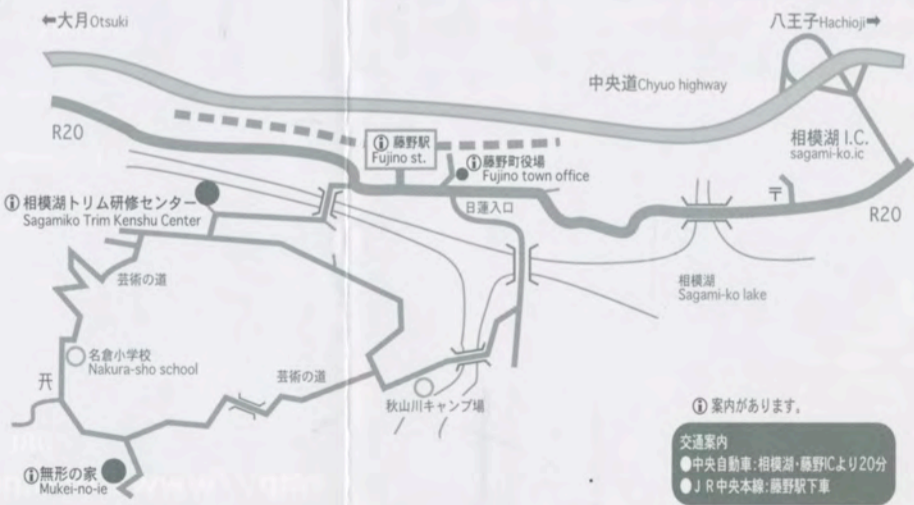

1979 和歌山県生まれ / 2000 東京芸術大学入学 / 東京都在住
1979 Born in Wakayama / 2000 Matriculats at Tokyo Art University / Living in Tokyo, Japan

オープニングパフォーマンス / Opening Performer

Nike Minetou / 御之道 似奎 Japan/日本
Takuya Ishide / 石出 卓也 Japan/日本
IBRAHIM ÇİFTÇİOĞLU / イブラヒム チフトチオウル Turkey/トルコ

"楢山節考" 参加アーティスト / "Narayama-bushi-ko" Artists

●協力/support: 松永康/Ko Matsunaga

●問い合わせ先

□藤野町役場まちづくり課 担当/山口隆 〒199-0204津久井郡藤野町小淵2000

tel 0426-87-2111 (内線) 208 fax 0426-87-2811

□フィールドワークイン藤野実行委員会

〒199-0207津久井郡藤野町名倉2916-2 代表/中瀬康志

tel 0426-87-5134 fax 0426-87-5199 / e-mail hotarumisu@pop06.odn.ne.jp

●制作・運営スタッフ(ボランティア)募集中 連絡先/小川泰生

tel, fax 042-754-0871 / e-mail ogw@mm.newweb.ne.jp

●enquiries

□Fujino Town Office (Machizukuri Section) Please contact Mr. Takashi Yamaguchi

2000 Obuchi, Fujino-machi, Tsukui-gun, Kanagawa 199-0204 Japan

tel: 0426-87-2111 ex. 208, fax: 0426-87-2811

□"Field Work in Fujino" Committee Please contact Mr. Koji Nakase

2916-2 Nagura, Fujino-machi, Tsukui-gun, Kanagawa 199-0207 Japan

tel: 0426-87-5134, fax: 0426-87-5199, e-mail: hotarumisu@pop06.odn.ne.jp

Practice

この展覧会は、世界中に存在するアーティストの自主組織のネットワークグループ"Artist-Initiative Links in 2000 Puddles" (パドゥルス) に参加しており、アメリカ・ドイツ・オランダ・東京大阪各地の展覧会・イベント等と連携しています。詳しい内容に関してはPuddlesのホームページをご覧ください。http://puddles.itodenwa.com/

フィールドワーク イン 藤野/FWF は1993年、芸術・人・社会との関係のあり方を探る継続的活動組織として発足しました。企画・運営は、15名程のアーティストが中心となり、学生・地域住民・学芸委員・新規作家等、フレキシブルに参加者を加えながら進行しています。
社会的芸術活動の中から生じる様々な問題に対応する手法を特徴とし、地域社会に根ざした関係を構築する一方、様々な領域へネットワークを拡大しています。
98年度からは、海外からの数名の作家を含む『Fujino国際アートシンポジウム』開催と同時に、国内外のキュレーター等による招待作家の作家推薦を採用する一方、レジデンス構想に向けた基盤整理と海外交流を開始し、地域社会を越えたグローバルな活動へとさらに展開しています。

Fieldwork in Fujino / 実行委員会
〒199-0207 神奈川県津久井郡藤野町名倉2916-2
2916-2 Nagura Fujino-machi Tsukui-gun, Kanagawa, 199-0207 Japan
TEL 0426-87-5134 FAX 0426-87-5199
URL http://www2.odn.ne.jp/~cbk84600
E-MAIL hotarumisu@pop06.odn.ne.jp
URL http://www2.odn.ne.jp/~cbk84600