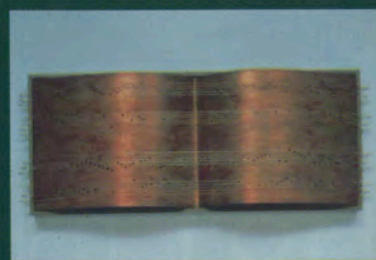

MONIKA VON WEDEL