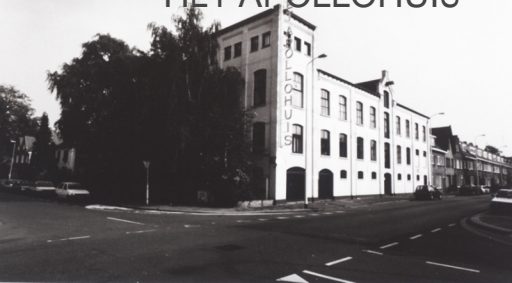

J.P.A. NEDERLAND
PAR H B G

NowHERE

NowHERE

OPEN
NowHERE
WILDE J. VAN DER WOUDE
ART DIRECTOR
www.nowhere.nl

13

opening

symposium

HET APOLLOHUIS